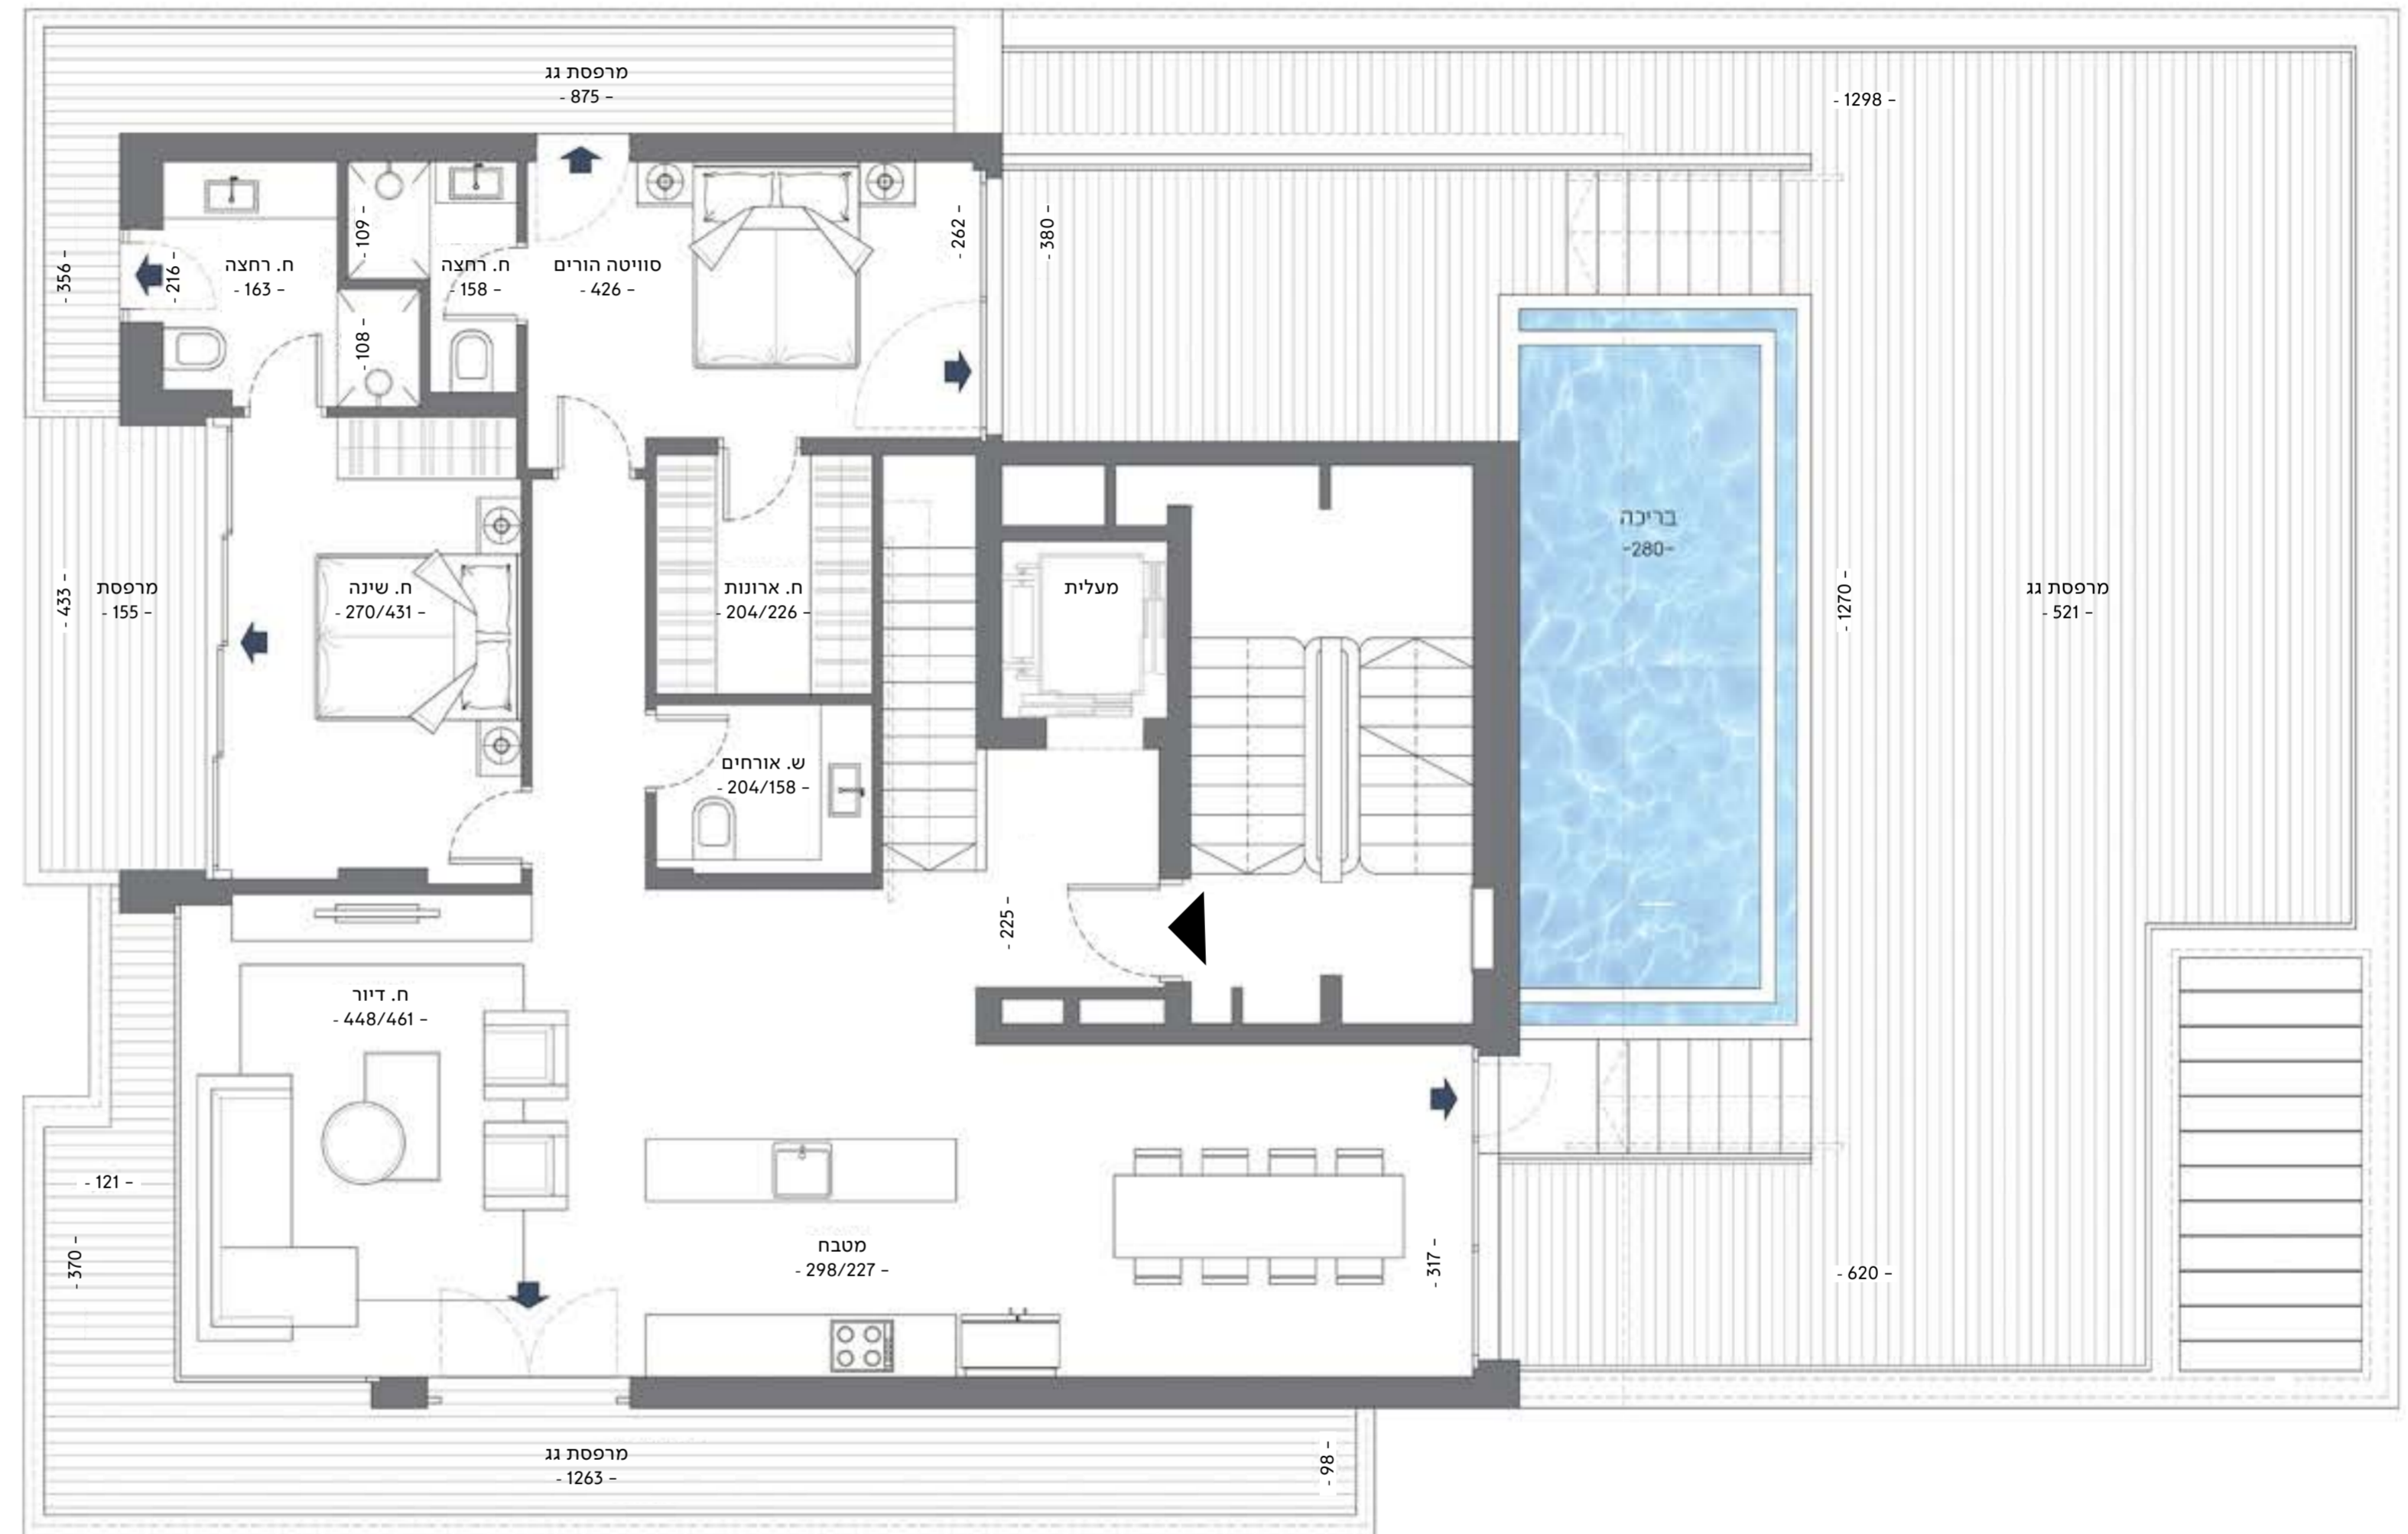

מפלס עליון, קומה 6
Upper Level, 6th Floor

ש"ה רוטשילד | Rothschild Blvd.

דופלקס פנטהאוז, דירה 15 | 5 חדרים
Duplex Penthouse, Apt. 15 | 5 rooms

מפלס תחתון, קומה 5: 51 מ"ר + 8.4 מ"ר מרפסת
מפלס עליון, קומה 6: 120 מ"ר + 160 מ"ר מרפסות
בריכה שקופה תחת כיפת השמיים

Lower Level, 5th Floor: 51 sqm + 8.4 sqm balcony

Upper Level, 6th Floor: 120 sqm + 160 sqm terrace

Transparent outdoor pool

Rothschild 87
Avenue Icon